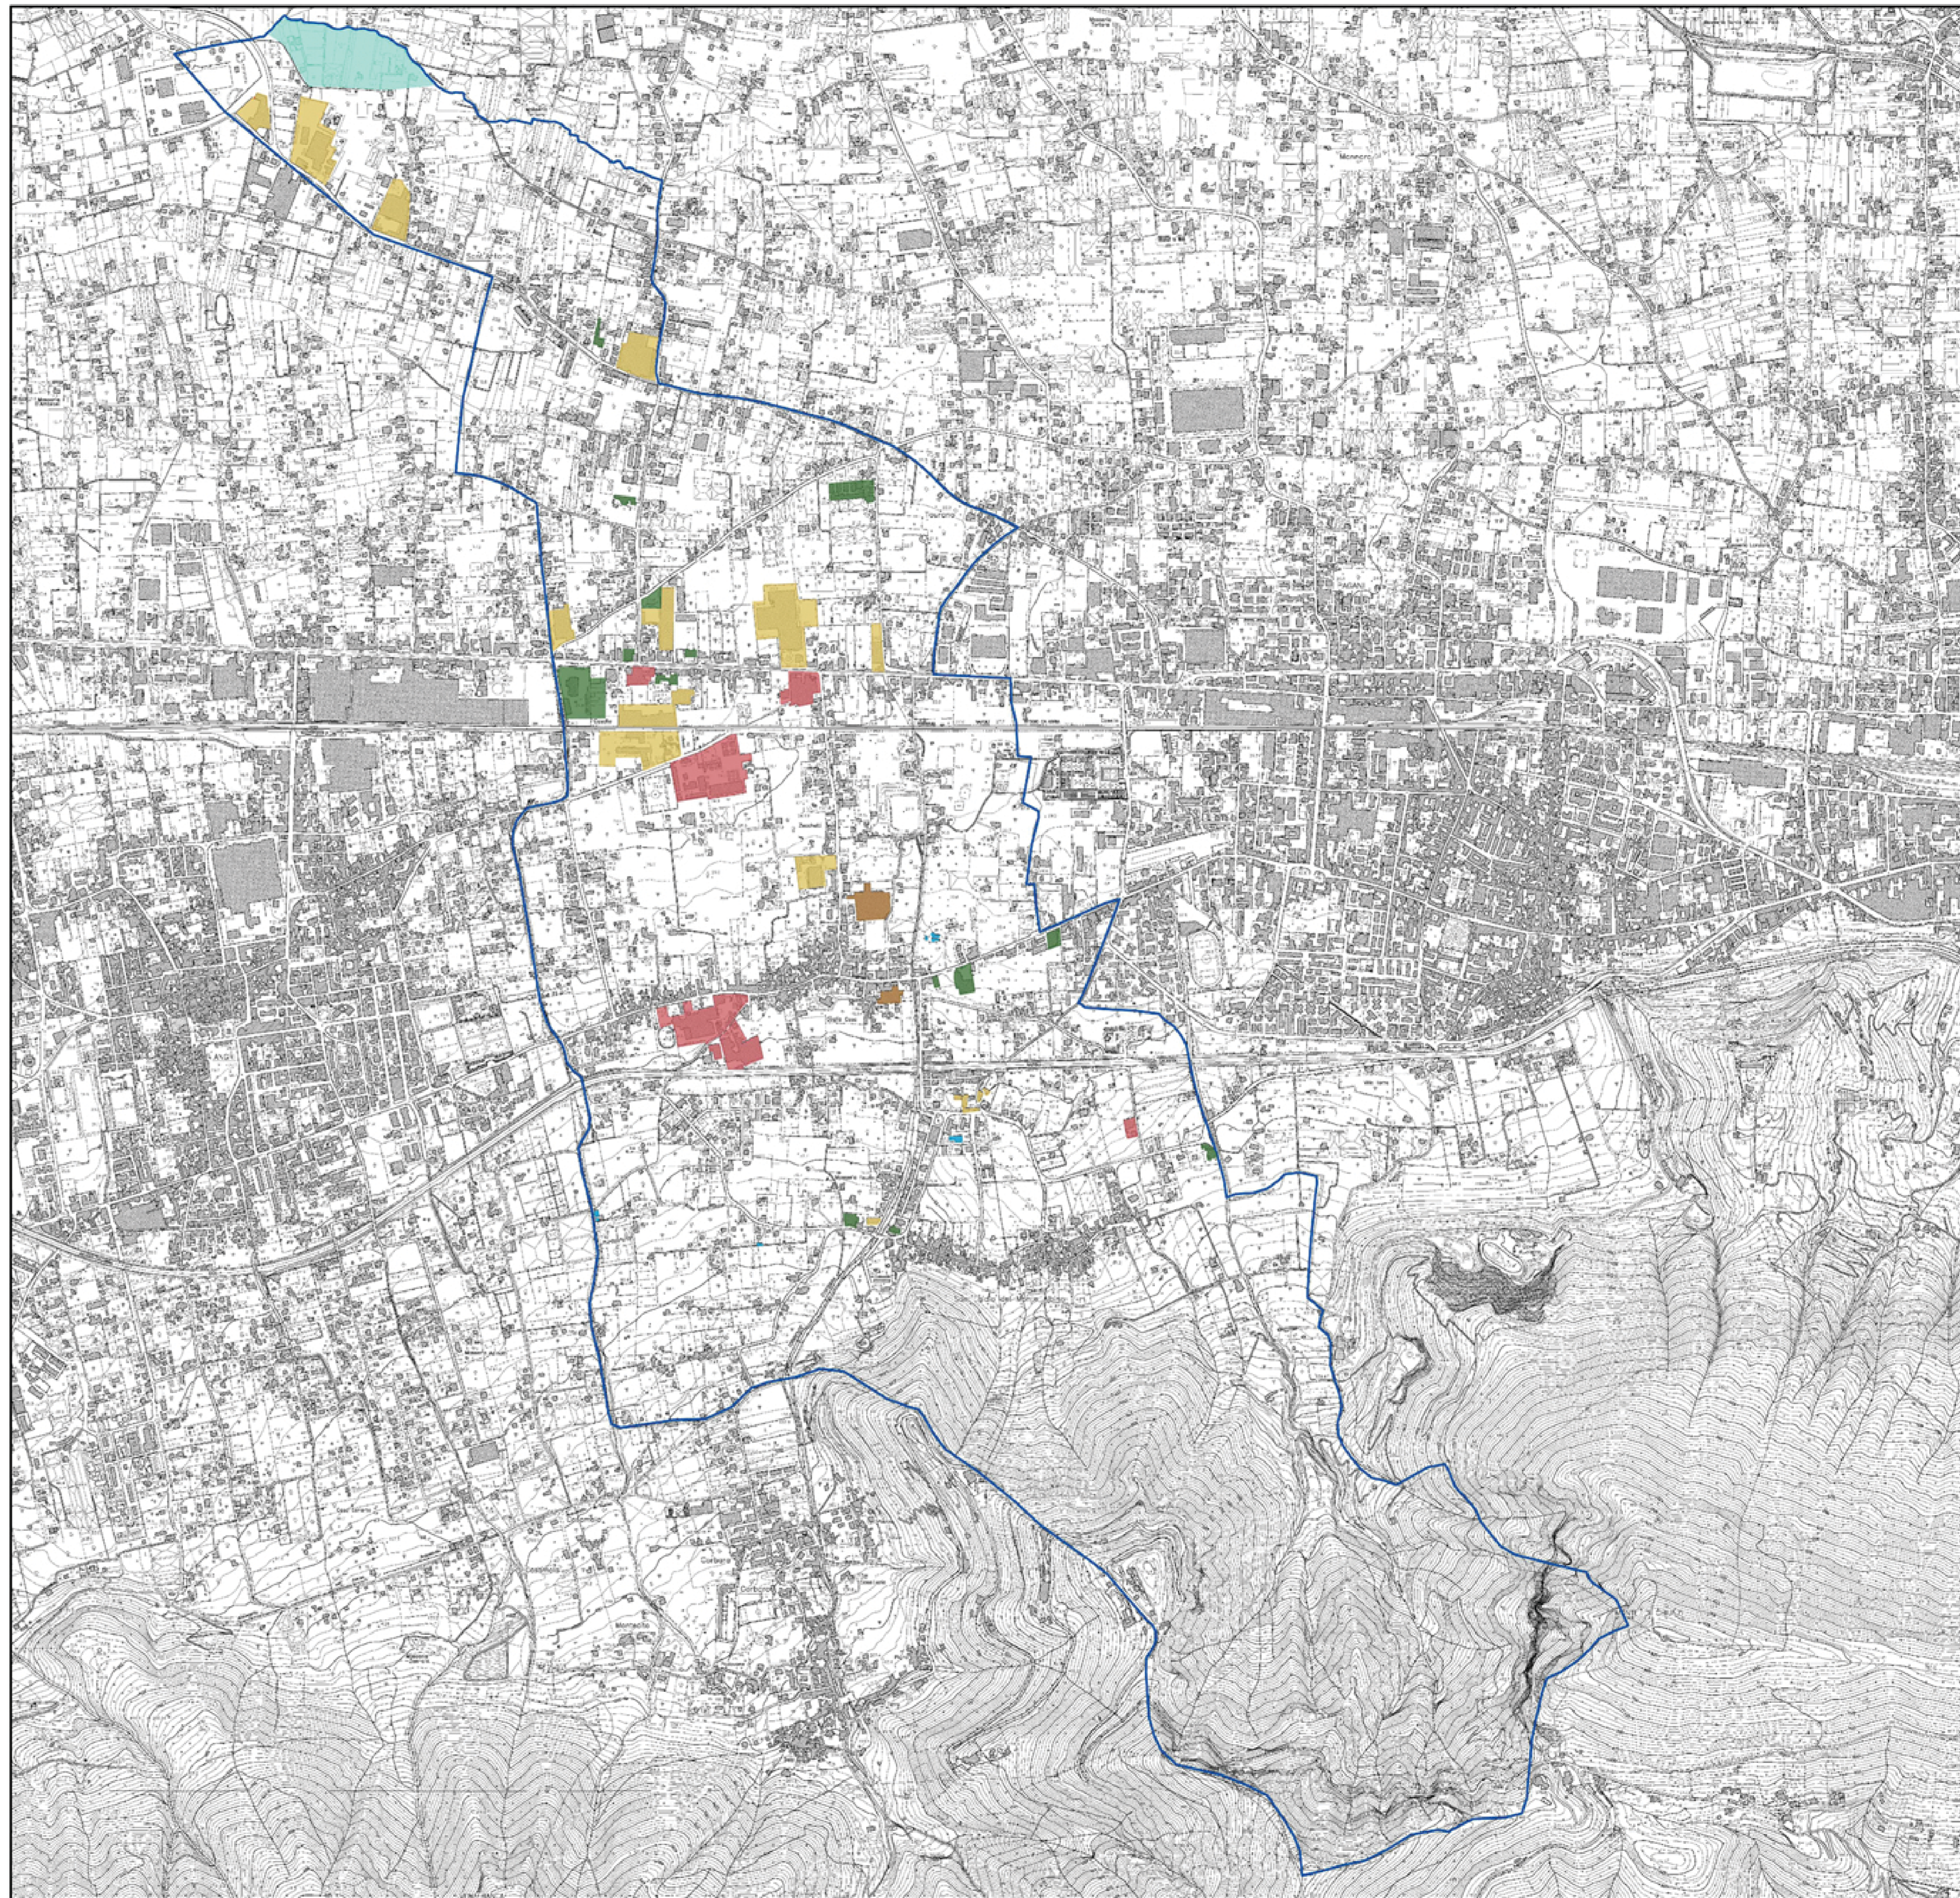

Legenda

- Attività commerciali
- Attività di logistica
- Industrie esistenti
- Industrie dismesse
- Industrie da P.I.P.
- Alberghi e strutture extralberghiere

scala 1:10.000

PUC Piano Urbanistico Comunale
PRELIMINARE DI PIANO

Comune di Sant'Egidio del Monte Albino
Provincia di Salerno

Sindaco:
Nunzio Carpentieri
Assessore Urbanistica:
avv. Antonello Matrone

IL SISTEMA INSEDIATIVO E PRODUTTIVO

Il sistema produttivo

TAV 1.5.2

Aprile 2015

R.U.P.:
dott. Michele TORTORA
UFFICIO DI PIANO:
Progettista:
arch. Vito D'AMBROSIO

Geographic Information System:
geom. Gerardo TEDESCO

Raccolta ed elaborazione dati:
dott.ssa Veronica RISI

Consulente e supporto al R.U.P.
e all'Ufficio di Piano:
arch. Antonio D'AMICO